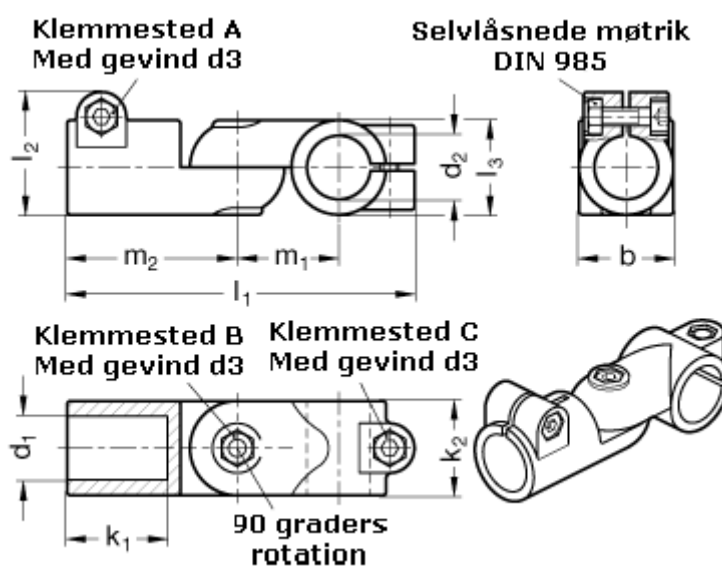

Varenummer: 20288B20B20T2BL

Beskrivelse: E+G Laskeforbindelse - GN 288-B20-B20-T-2-BL

Mål

b = 40

d1 = B20

d2 = B20

d3 = M 8

k1 = 42.5

k2 = 40

l1 = 147

l2 = 52.0

m1 = 43

m2 = 72